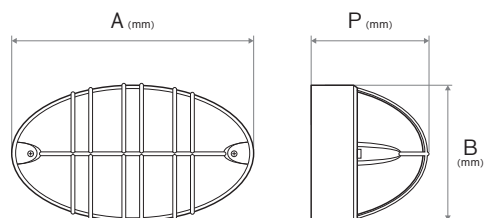

DADOS TÉCNICOS

Dados elétricos

Potência nominal Máx. (W)	60
Tensão nominal (V)	230
Tipo de corrente	AC
Frequência (Hz)	50

Dados fotométricos

Etiqueta EE (Eficiência energética)

Dimensões e peso

Largura A (mm)	205
Altura B (mm)	130
Profundidade P (mm)	95
Peso (Kg)	0,58