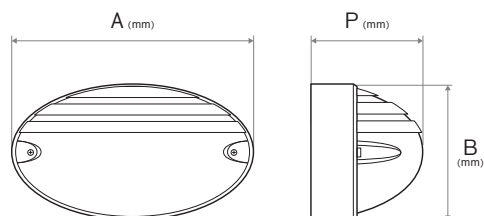

Largura A (mm)	205
Altura B (mm)	130
Profundidade P (mm)	95
Peso (Kg)	0,38

**Materiais**

Corpo	Poliestireno
Difusor	Polycarbonato Opalino

Cores

Corpo	Branco
Difusor	Branco

Equipamento

Casquilho	E27
Lâmpada	Não