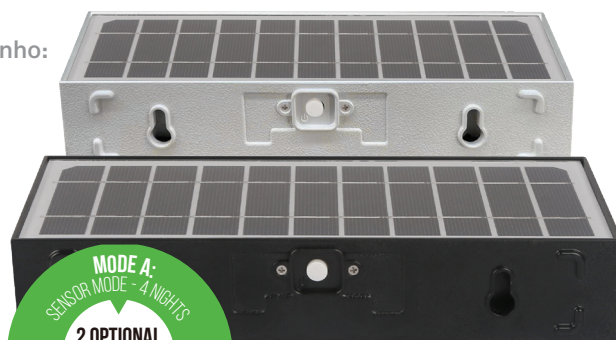

Características Principais:

- Alto fluxo luminoso (135Lm/W)
- Lentes refletoras de alta qualidade: sem encandeamto = iluminação natural e confortável
- 2 modos de funcionamento, aplicável a circunstâncias distintas
- Painel Monocristalino com vidro temperado para um elevado desempenho: maior durabilidade e carregamento rápido
- Bateria substituível de alta capacidade (lões de Lítio 3,7V – 3000mAh) com proteção contra sobrecargas
- Sensor de movimento de infravermelhos para uma melhor gestão da autonomia
- Estrutura resistente ABS + PC, com proteção contra raios UV e resistente ao fogo – VO